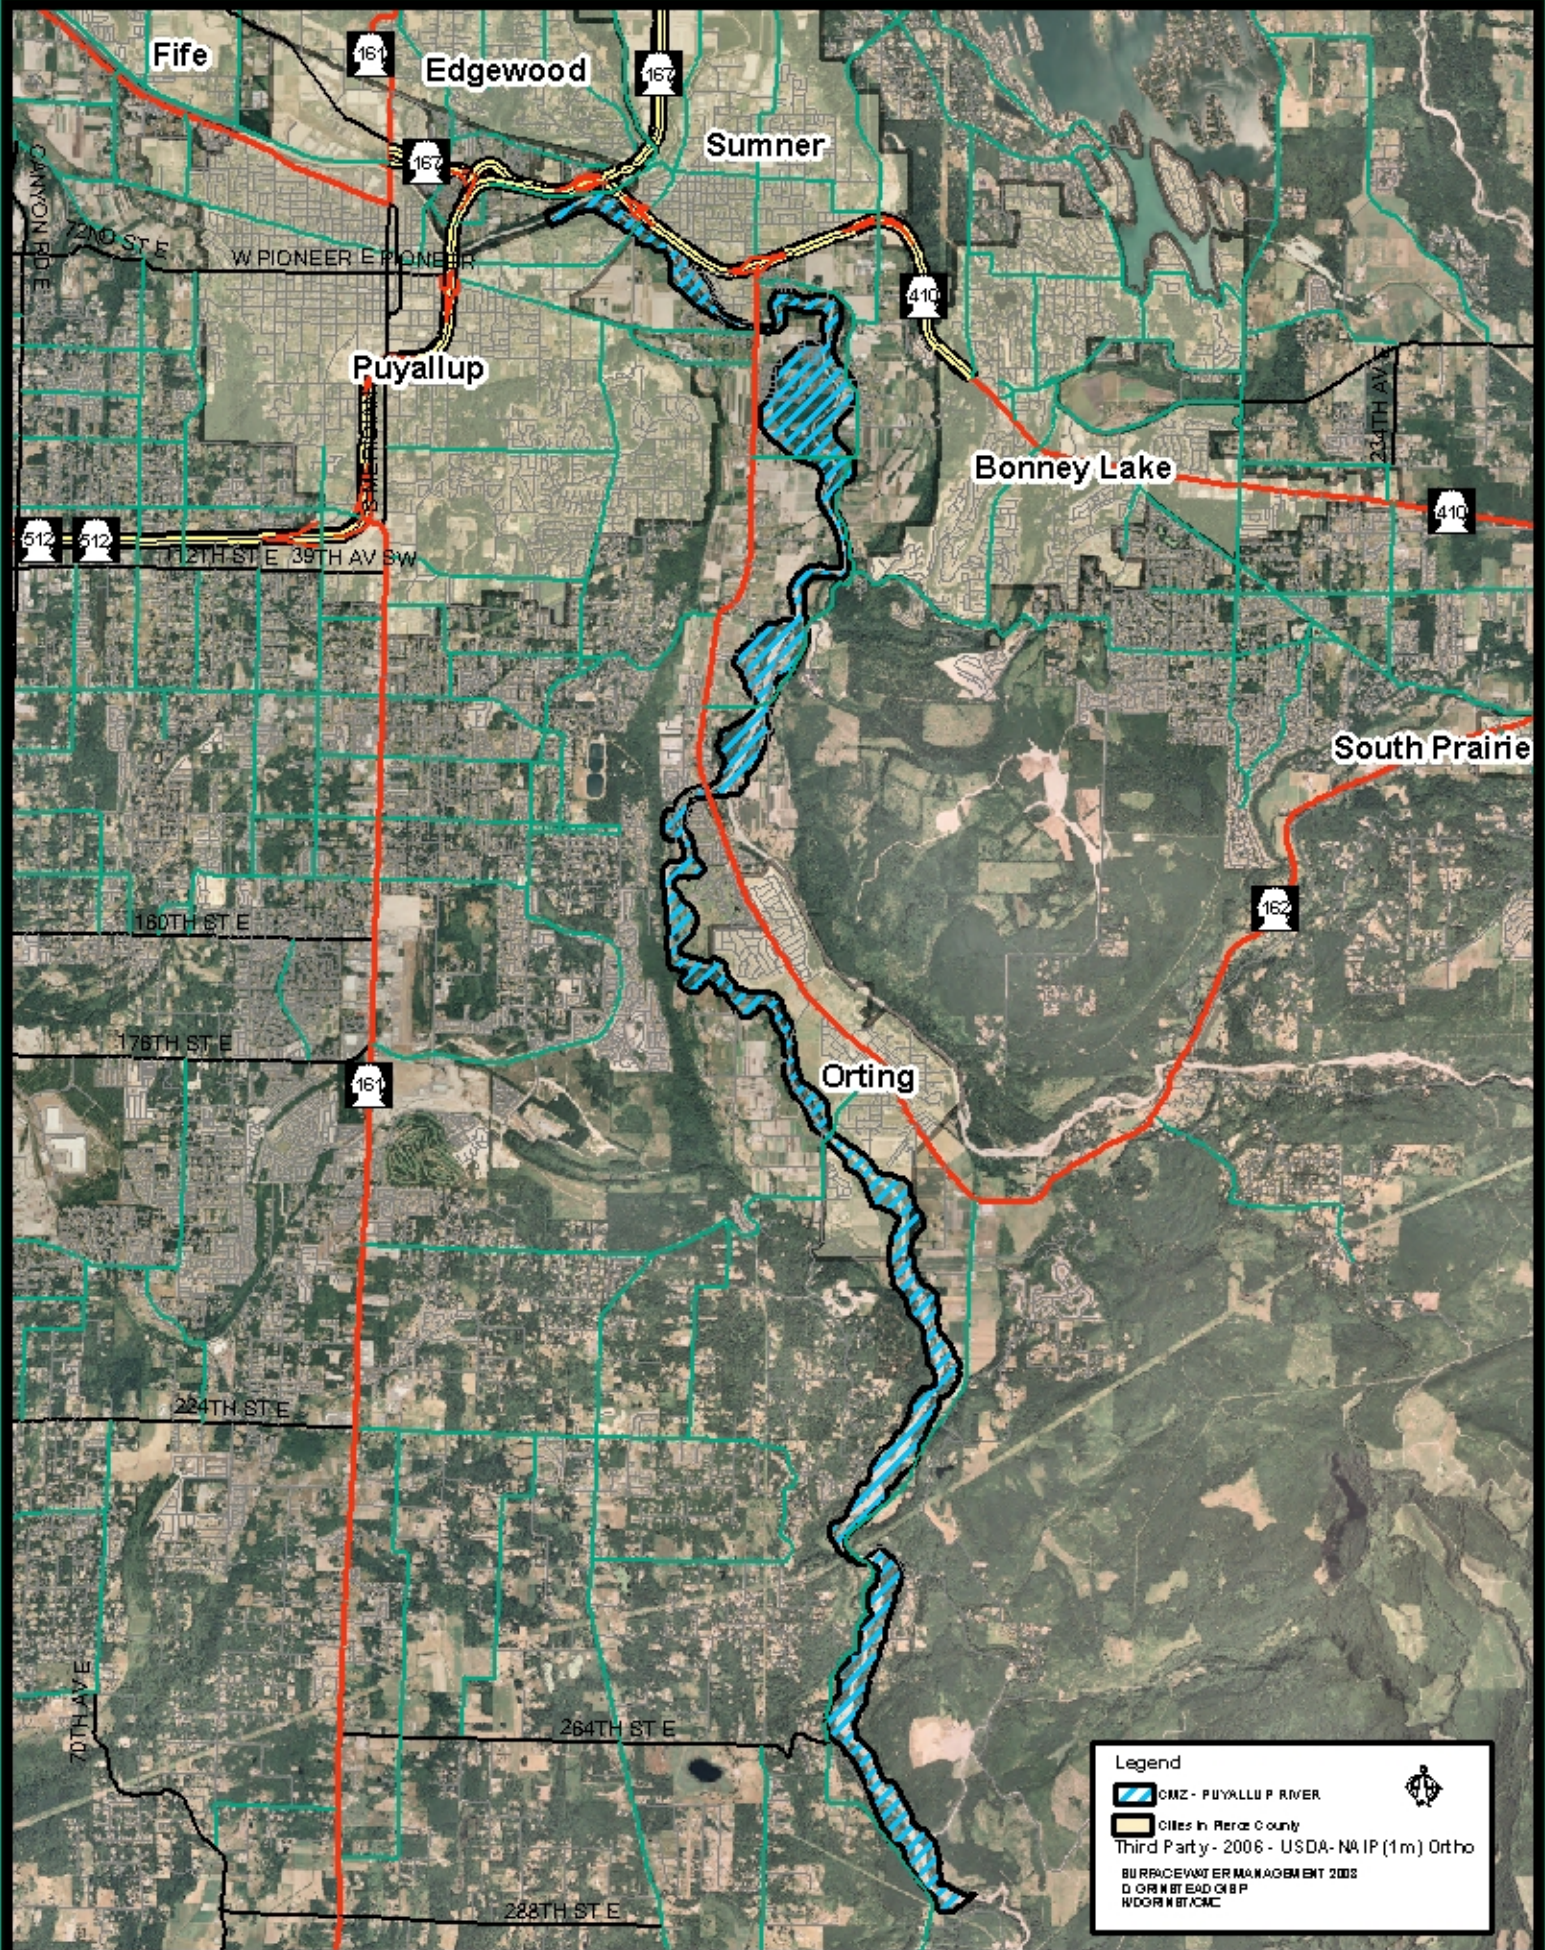

PUYALLUP RIVER CMZ

Legend

- CMZ - PUYALLUP RIVER
- Cities in Pierce County

Third Party - 2006 - USDA - NA IP (1m) Ortho
BU RIVERWATER MANAGEMENT 2005
D. G. R. M. T. E. A. D. G. I. B. P.
W. D. O. R. M. T. C. M. C.